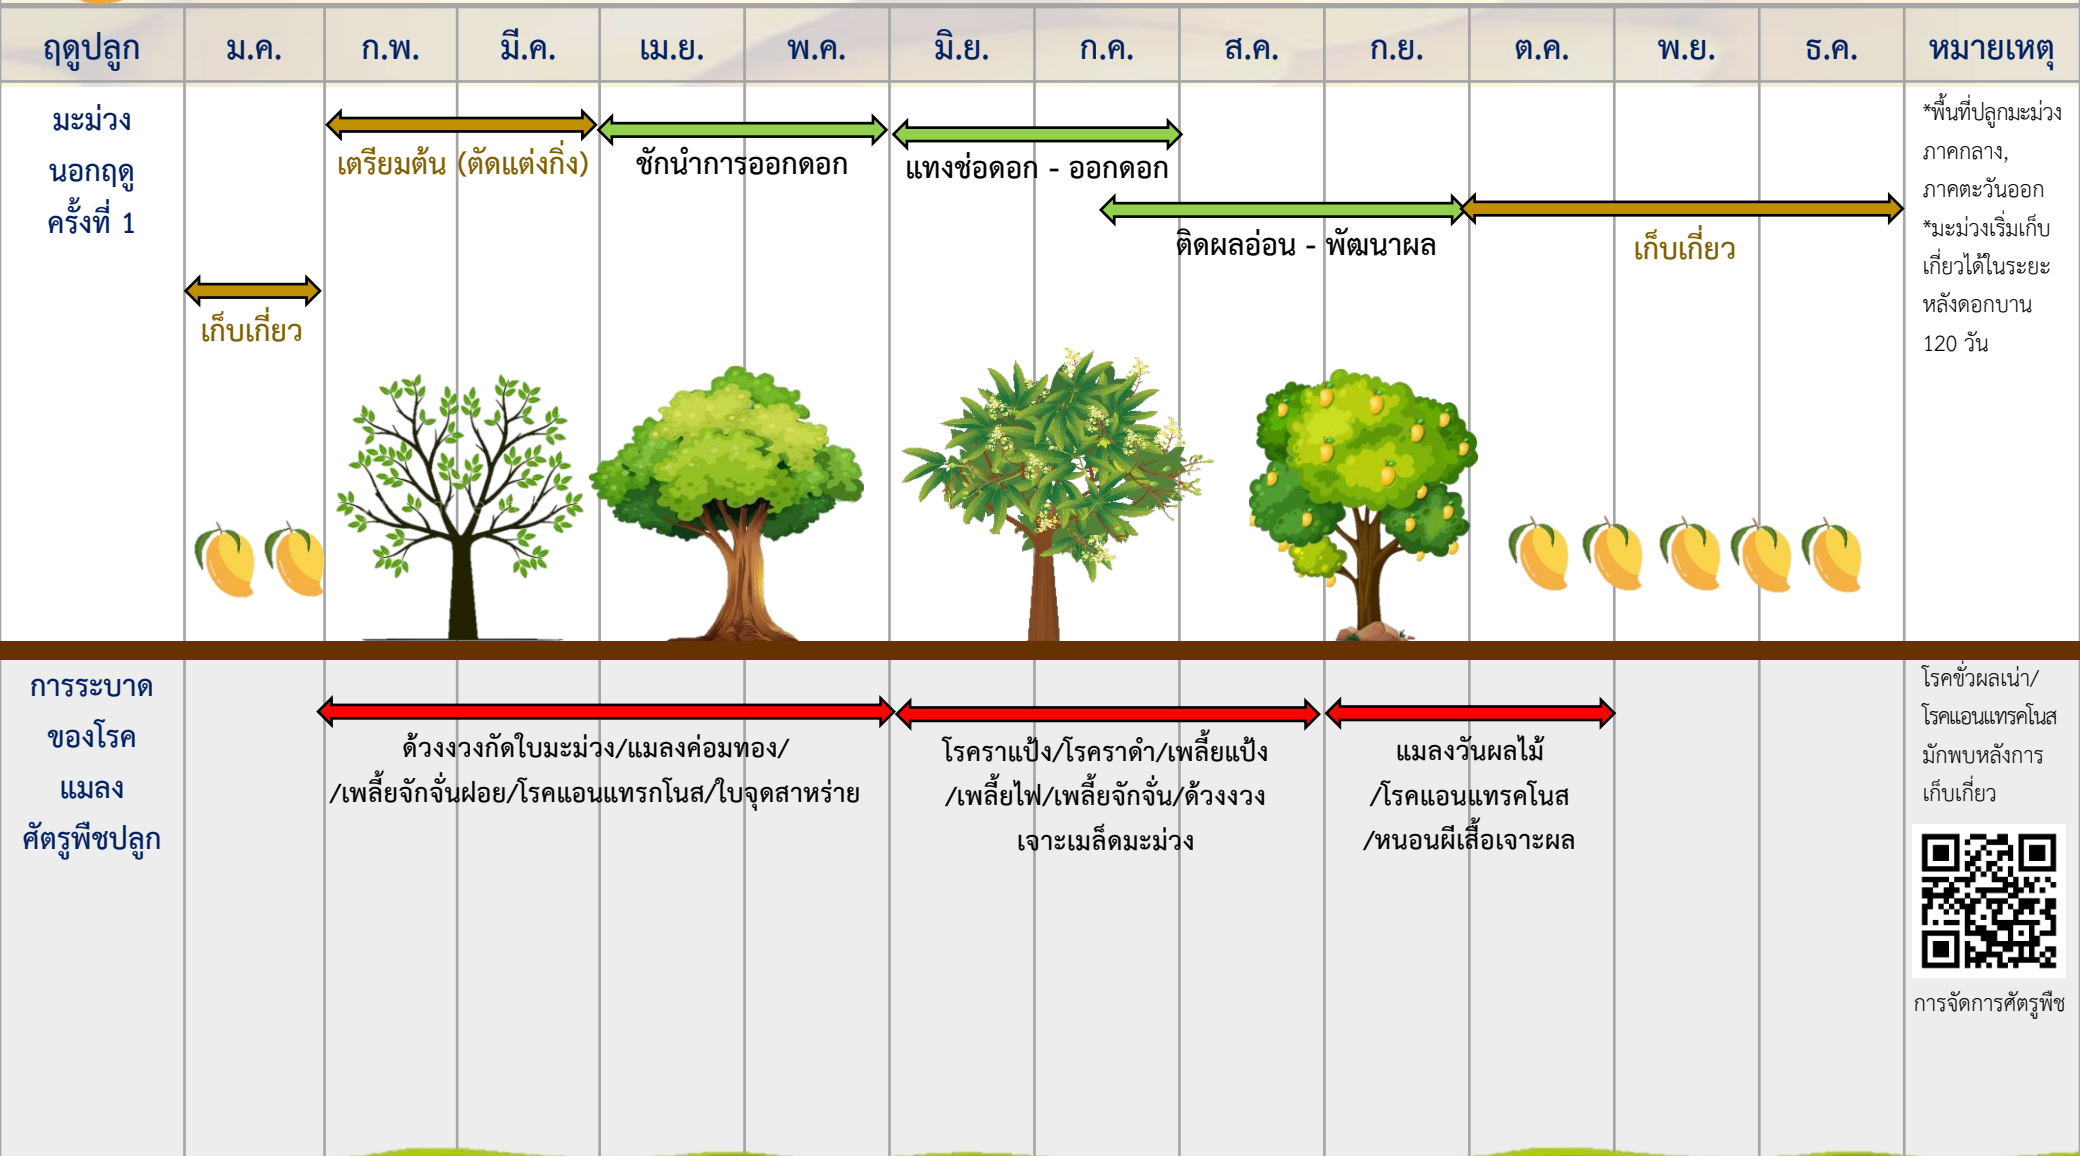

# ปฏิทินการปลูกพืช และการเข้าทำลายของโรคและแมลงศัตรูพืชปลูก มะม่วง

กลุ่มจัดการศัตรูพืชหลังการเก็บเกี่ยว  
กองส่งเสริมการอารักขาพืชและจัดการดินปุ๋ย  
กรมส่งเสริมการเกษตร

# ปฏิทินการปลูกพืช และการเข้าทำลายของโรคและแมลงศัตรูพืชปลูก มะม่วง

การจัดการศัตรูพืช

กลุ่มจัดการศัตรูพืชหลังการเก็บเกี่ยว  
กองส่งเสริมการอารักขาพืชและจัดการดินปุ๋ย  
กรมส่งเสริมการเกษตร