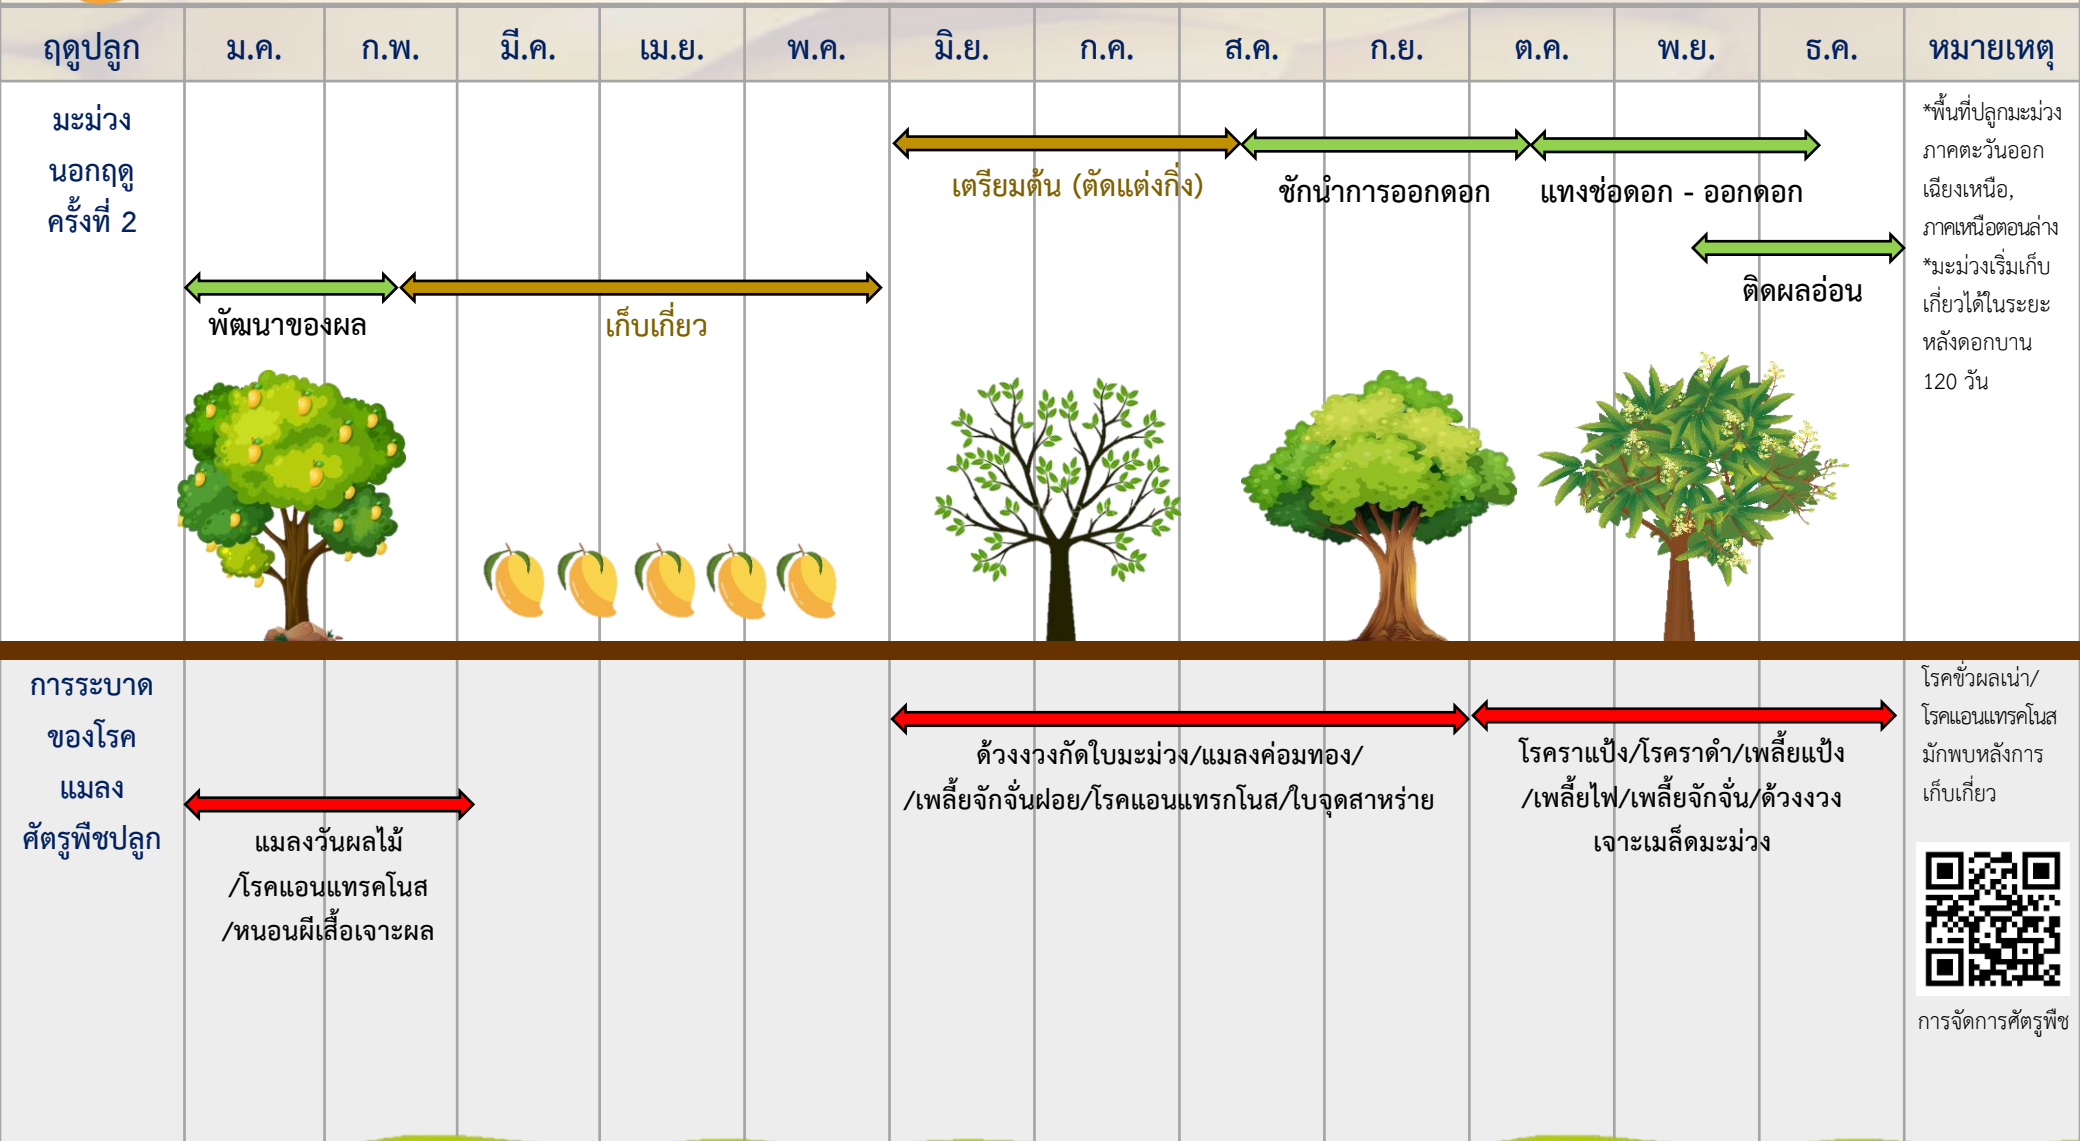

# ปฏิทินการปลูกพืช และการเข้าทำลายของโรคและแมลงศัตรูพืชปลูก มะม่วง

กลุ่มจัดการศัตรูพืชหลังการเก็บเกี่ยว  
กองส่งเสริมการอารักขาพืชและจัดการดินปุ๋ย  
กรมส่งเสริมการเกษตร

# ปฏิทินการปลูกพืช และการเข้าทำลายของโรคและแมลงศัตรูพืชปลูก มะม่วง

การจัดการศัตรูพืช

กลุ่มจัดการศัตรูพืชหลังการเก็บเกี่ยว  
กองส่งเสริมการอารักขาพืชและจัดการดินปุ๋ย  
กรมส่งเสริมการเกษตร