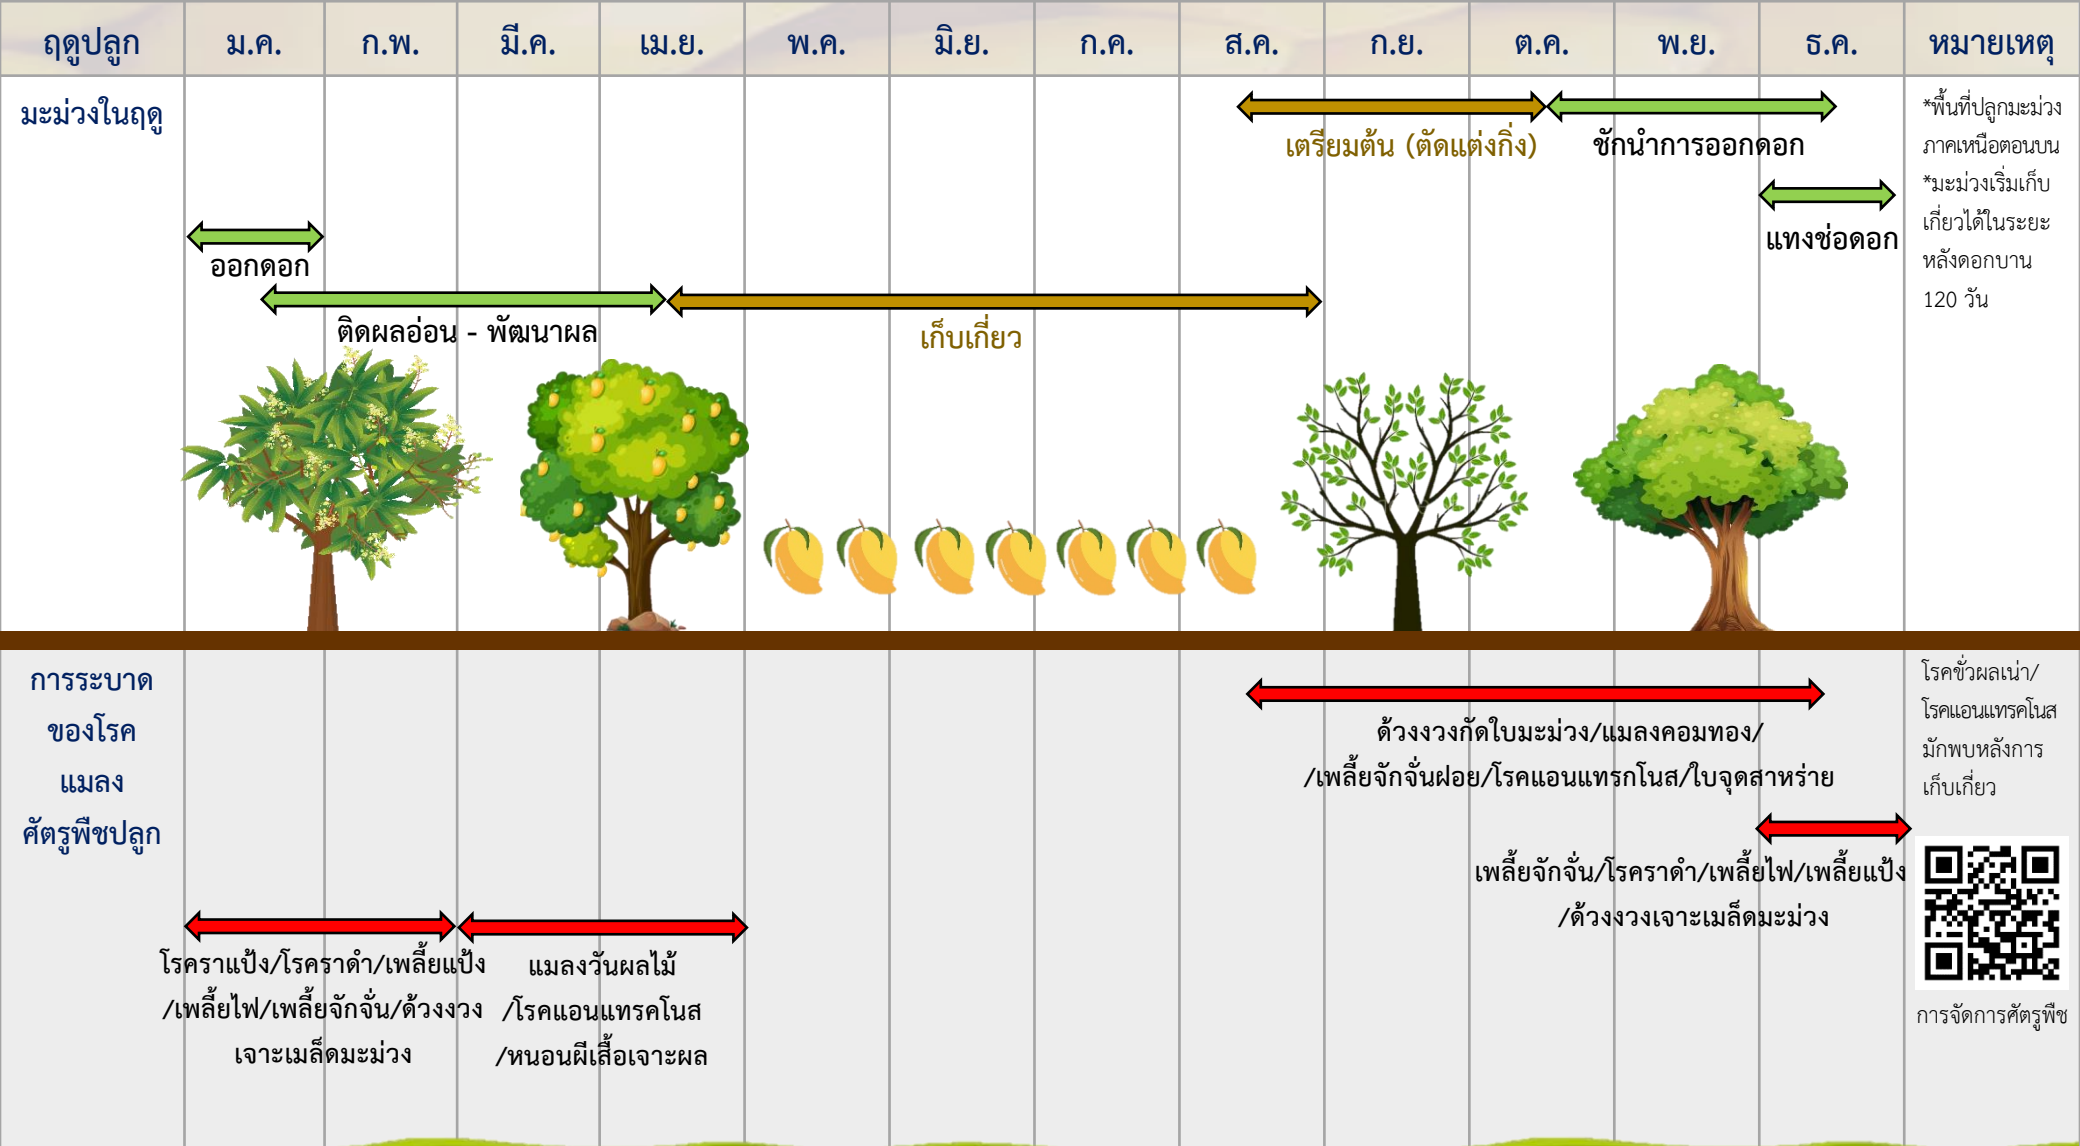

# ปฏิทินการปลูกพืช และการเข้าทำลายของโรคและแมลงศัตรูพืชปลูก มะม่วง

กลุ่มจัดการศัตรูพืชหลังการเก็บเกี่ยว  
กองส่งเสริมการอารักขาพืชและจัดการดินปุ๋ย  
กรมส่งเสริมการเกษตร

# ปฏิทินการปลูกพืช และการเข้าทำลายของโรคและแมลงศัตรูพืชปลูก มะม่วง

การจัดการศัตรูพืช

กลุ่มจัดการศัตรูพืชหลังการเก็บเกี่ยว  
กองส่งเสริมการอารักขาพืชและจัดการดินปุ๋ย  
กรมส่งเสริมการเกษตร